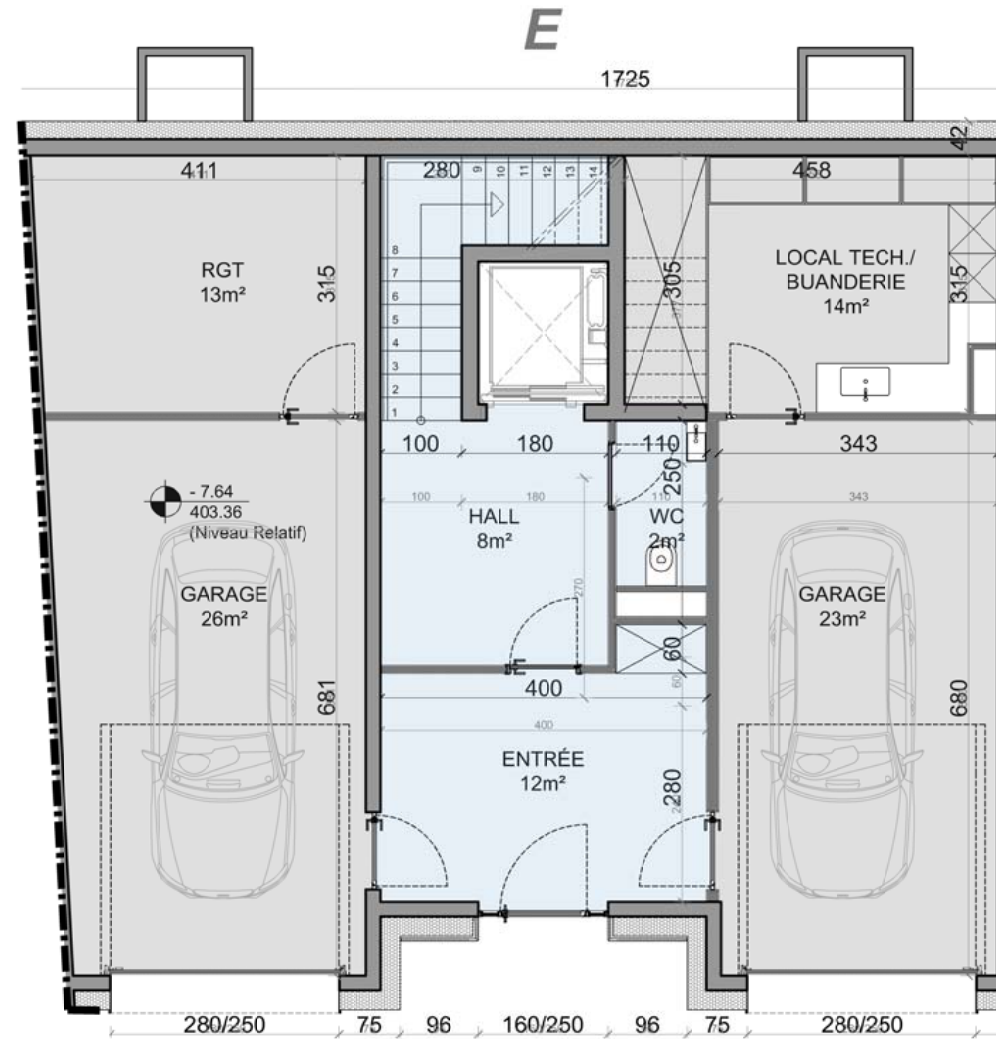

SUPER RÉSIDENCE E

TOUR CARRÉE
COLOGNY

HÔTELS PARTICULIERS ET RÉSIDENCES

SURFACE PPE PONDÉRÉE: 691.58 m²

NOMBRE DE CHAMBRES: 4 (+3)

NOMBRE DE SALLES D'EAU: 4 (+3)

GARAGES FERMÉS: 2

NIVEAUX: 3

PLACES DE PARC INTÉRIEURES: 4

SUPER RÉSIDENCE E

■ NIVEAU
REZ SUPÉRIEUR

■ SURFACE PPE
384.93m²

■ SURFACE TERRASSES
149.34m²

LOCALISATION DANS LA RÉSIDENCE

A	B	C	F
	D	E	

SUPER RÉSIDENCE E

- NIVEAU
SPA & FITNESS
- SURFACE PPE
190.31m²

LOCALISATION DANS LA RÉSIDENCE

A	B	C	F
	D	E	

SUPER RÉSIDENCE E

■ NIVEAU
ENTRÉE PRINCIPALE

■ SURFACE PPE
69.57m²

LOCALISATION DANS LA RÉSIDENCE

A	B	C	F
	D	E	