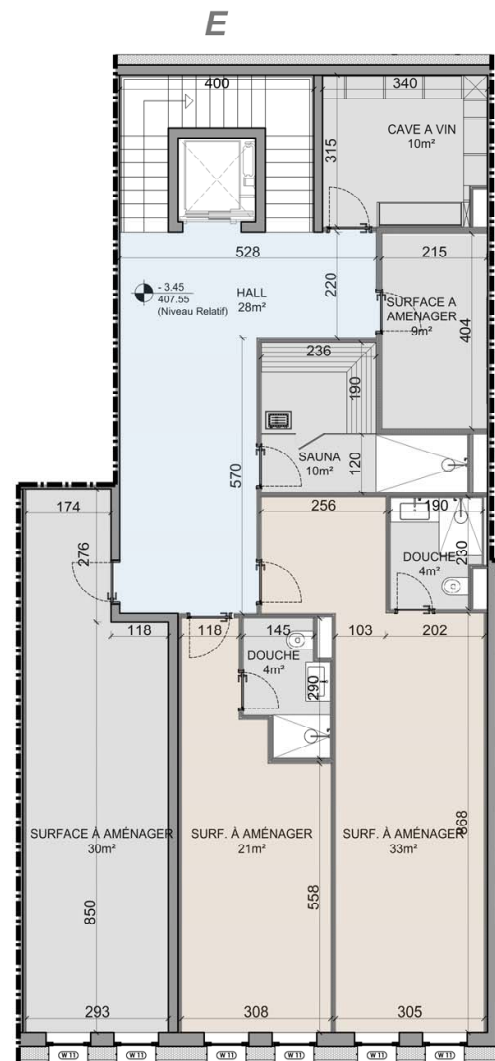

SUPER RÉSIDENCE E

TOUR CARRÉE
COLOGNY

HÔTELS PARTICULIERS ET RÉSIDENCES

SURFACE PPE PONDÉRÉE: 691.58 m²

NOMBRE DE CHAMBRES: 4 (+3)

NOMBRE DE SALLES D'EAU: 4 (+3)

GARAGES FERMÉS: 2

NIVEAUX: 3

PLACES DE PARC INTÉRIEURES: 4

SUPER RÉSIDENCE E

■ NIVEAU
REZ SUPÉRIEUR

■ SURFACE PPE
384.93m²

■ SURFACE TERRASSES
149.34m²

LOCALISATION DANS LA RÉSIDENCE

A	B	C	F
	D	E	

SUPER RÉSIDENCE E

- NIVEAU
SPA & FITNESS
- SURFACE PPE
190.31m²

LOCALISATION DANS LA RÉSIDENCE

A	B	C	F
	D	E	

SUPER RÉSIDENCE E

■ NIVEAU
ENTRÉE PRINCIPALE

■ SURFACE PPE
69.57m²

LOCALISATION DANS LA RÉSIDENCE

A	B	C	F
	D	E	